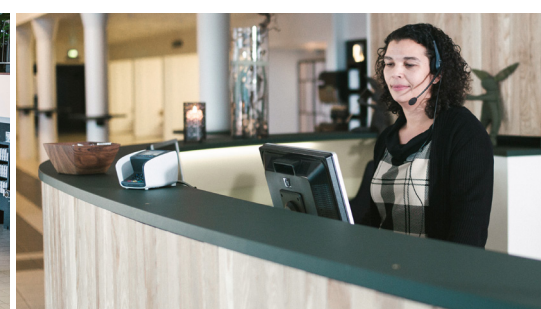

5-STJERNET
BELIGGENHED MIDT I DEN
SMUKKESTE NATUR

Inspirerende interiør skaber optimale rammer for mødet og konferencen

Midt i noget af Danmarks smukkeste natur ligger Danmarks aktive hotel og konferencecenter. Vi har valgt at trække naturen indenfor, for at give vores gæster nogle anderledes og inspirerende oplevelser.

Uanset om du er forretningsrejsende eller møde/kursusdeltager, bliver du mødt af vores altid smilende personale i den flotte reception. I det smukke foyerområde kan du nyde en kop kaffe eller læse dagens avis. Overalt er der anvendt naturmaterialer, der skaber en hyggelig og varm atmosfære.

I forbindelse med jeres møder, kurser og konferencer tilbyder vi næsten alle tænkelige indendørs- og udendørs faciliteter, hvoraf de fleste er gratis. Benyt jer fx af vores fitnessrum eller snup en løbetur i området. Overrask mødedeltagerne med en aktivitet fra vores TIMEOUT koncept, der rummer et hav af pause- og aktivitetsmuligheder. Vi kan løfte stort set alle typer af opgaver og med én fast kontaktperson, der følger jeres arrangement til dørs, er alt det praktiske i de bedste hænder hos os.

Vores restaurant og køkken serverer kulinariske oplevelser til frokost og middag - altid tilberedt af gode og ofte lokale råvarer.

Vi glæder os til at byde jer velkommen!

Generelt

- Fri WiFi på hele hotellet
- Bar og restaurant
- Over 800 gratis P-pladser
- El-opladning til biler
- Svanemærket
- Grøn nøgle
- 30 fleksible mødelokaler
- Open space områder

Værelser

- 191 røgfrie værelser
- 536 sengepladser
- Handicapvenlige værelser

Timeout pause koncept

- Mange inden- og udendørs aktiviteter
- Øger kreativiteten hos deltagerne
- Styrker teamånden

Beliggenhed

- 12 km fra Vejle
- 20 km fra Billund lufthavn
- Placeret i grønne omgivelser